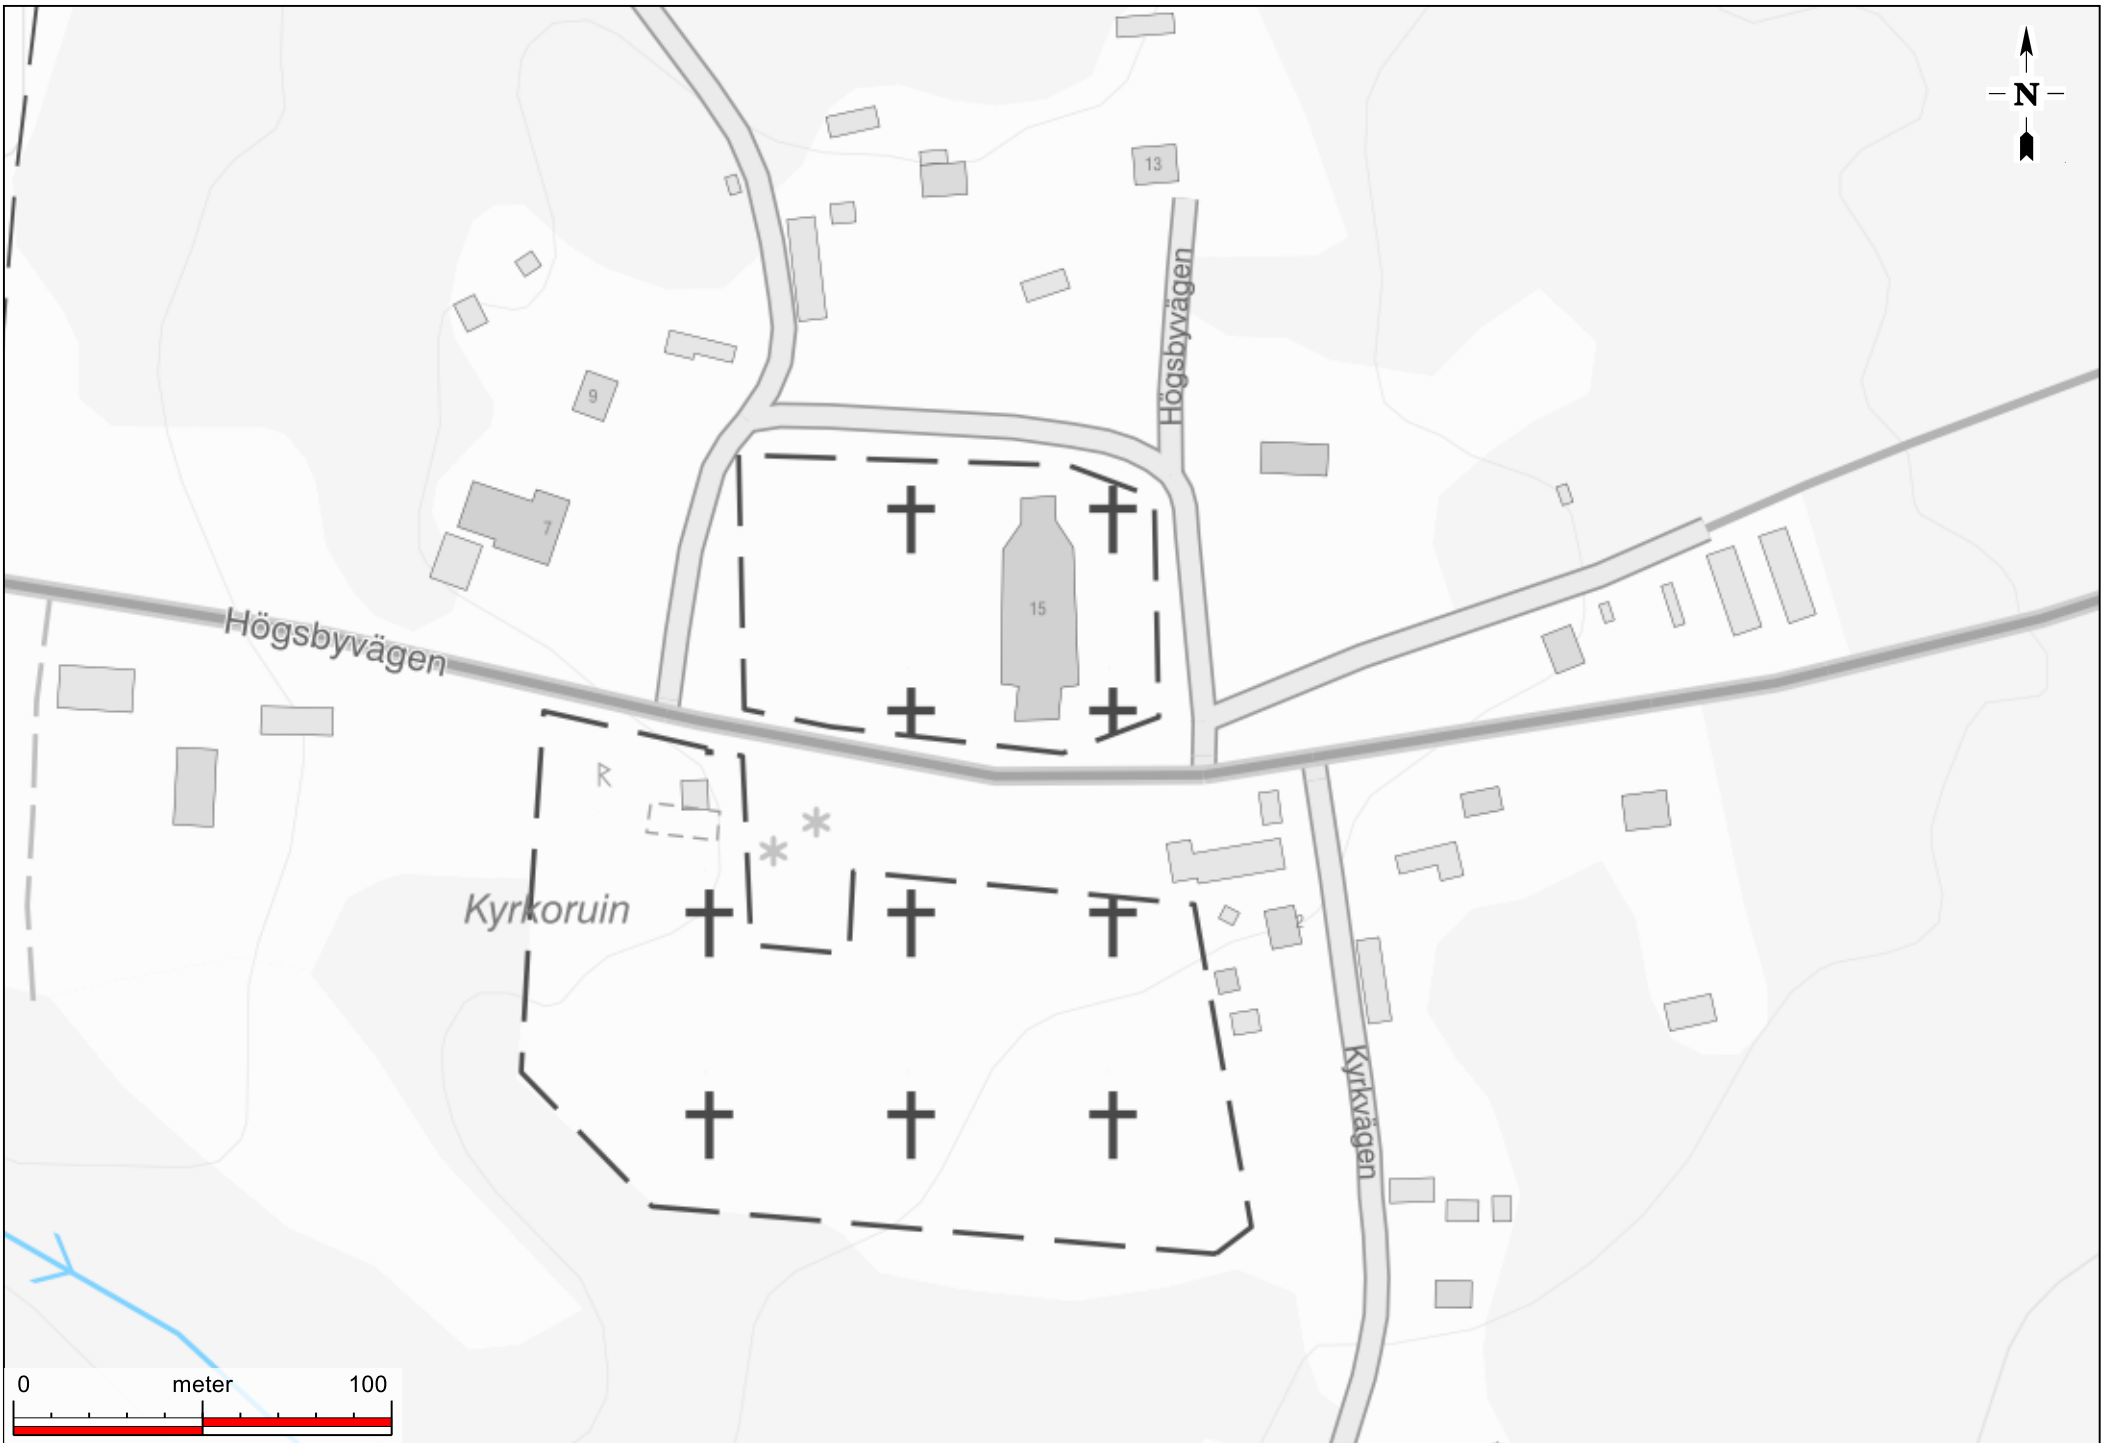

Hembygds gård

Norrvägen

Norrvägen

200

0 5 100
meter