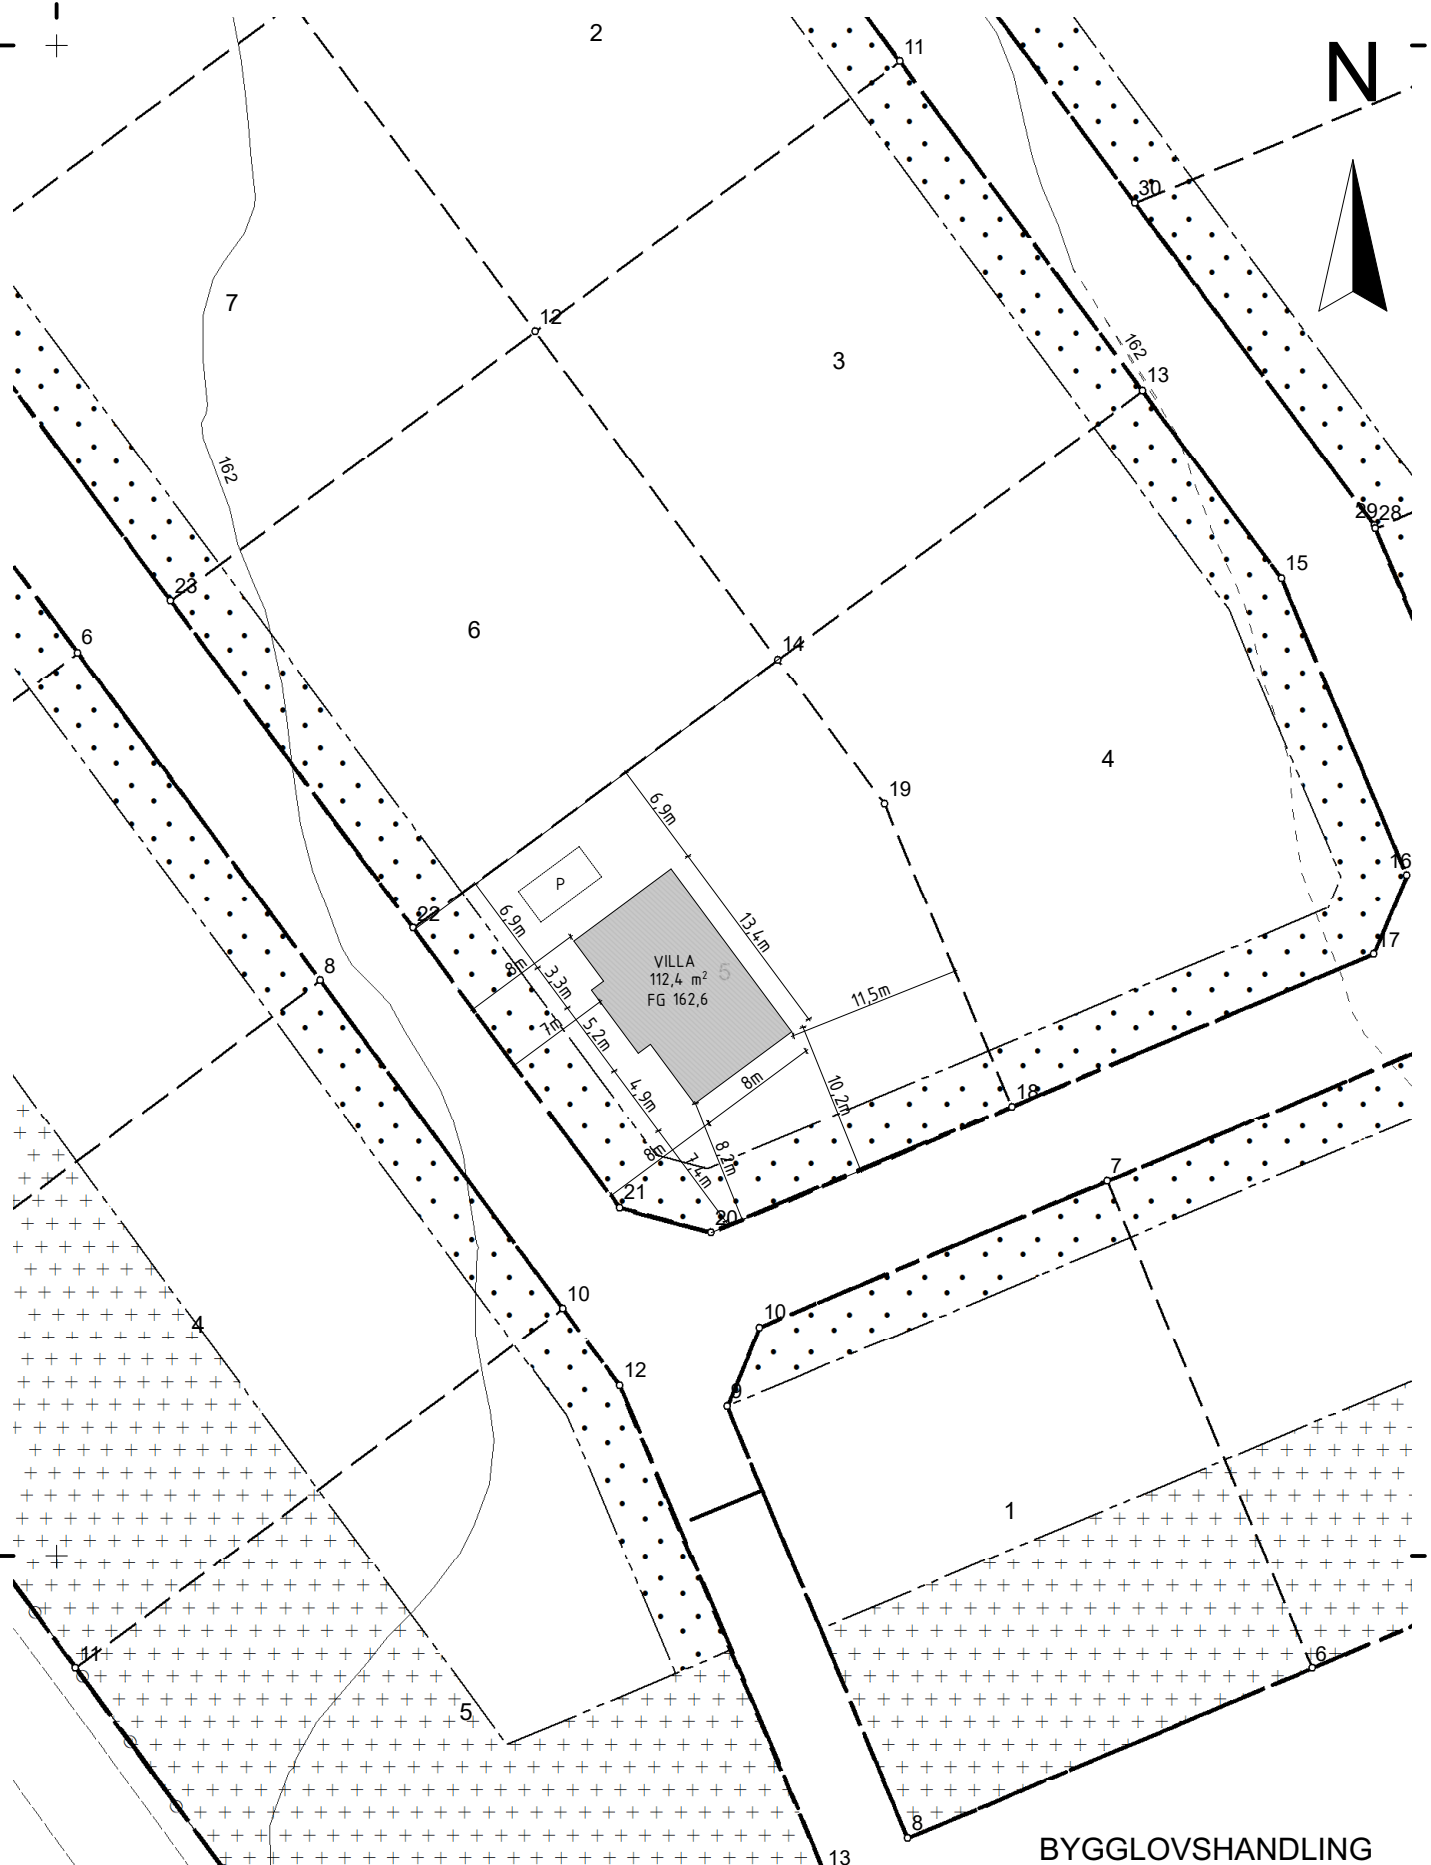

305000

304900

134300

### BYGGLOVSHANDLING

Datum 2022-12-15 Rev

Koordinatsystem, plan:  
SWEREF99 15 00  
Koordinatsystem, höjd:  
RH2000

Utritad: 2022-09-23  
Skala: 1:500 A4